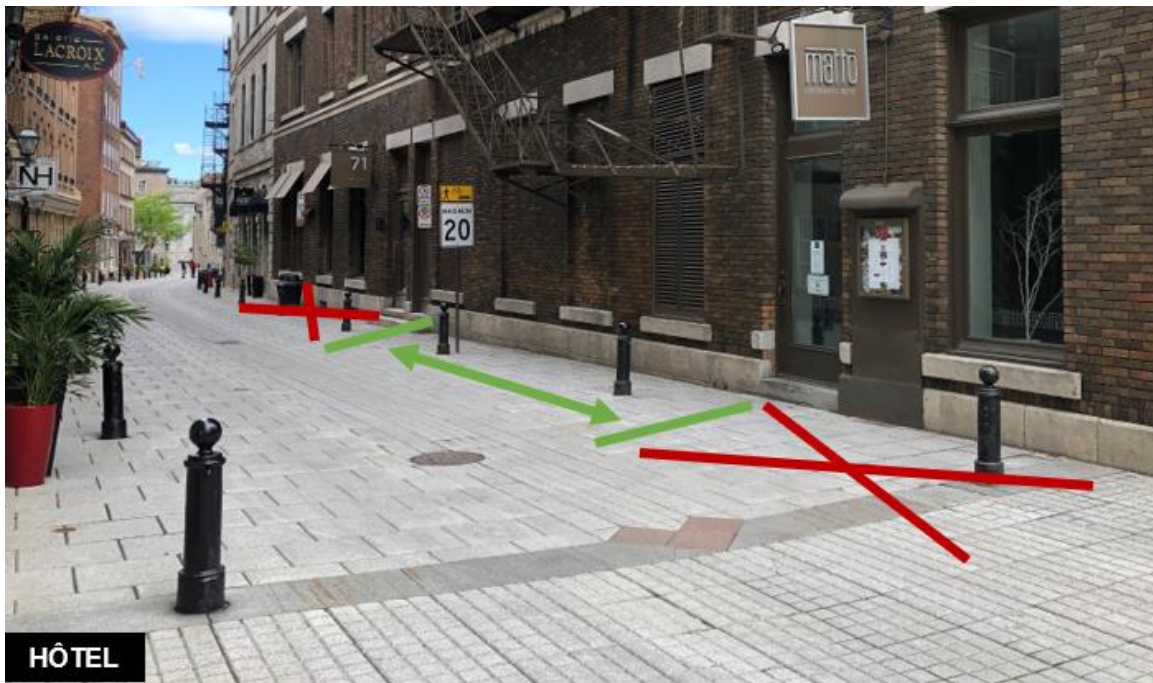

Débarcadères sur notre rue

Unloading zones on our street

Votre véhicule doit être sur le côté droit de la rue, entre les pancartes de signalisations routières permises.

Your vehicle must be on the right side of the street, between the road signs allowed.

OK ✓

✗

OPTION #1 - 15 MINS MAXIMUM

En face de l'hôtel / In front of the hotel

Débarcadères sur notre rue

Unloading zones on our street

OPTION #2 - 10 MINS MAXIMUM

Après l'hôtel / After the hotel

OPTION #3 - 20 MINS MAXIMUM

Avant l'hôtel / Before the hotel